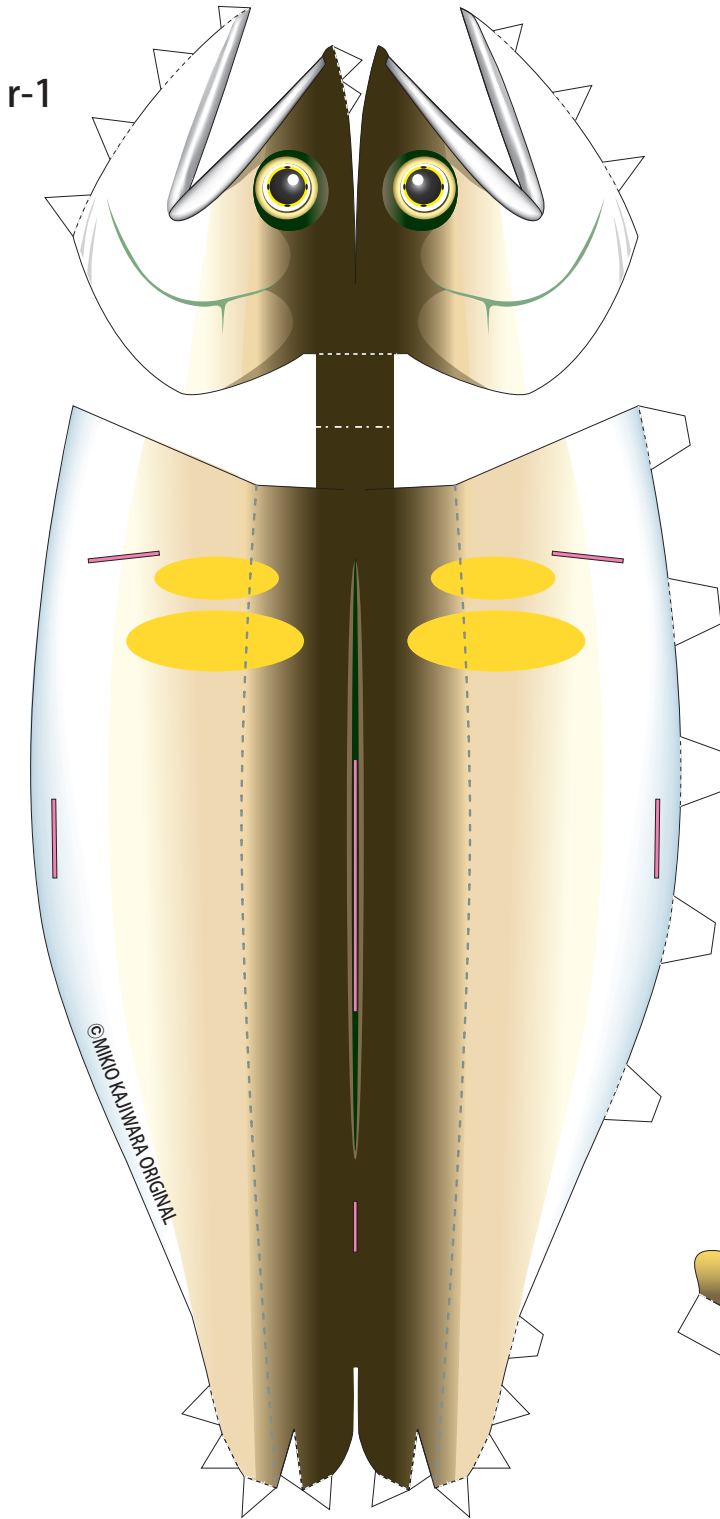

魚図鑑

4 鮎(あゆ)

サケ目又はキュウリウオ目のアユ科アユ属。年魚とも呼ばれ、本来、川と海を回遊する魚で、北海道南部から朝鮮半島、ベトナム北部など東アジア一帯に生息しています。日本では代表的な川魚となっています。

r-10

r-11

ayu

KG CRAFT WORLD

PAPER CRAFT ART MIKIO KAJIWARA ORIGINAL ©

<http://www.kj-graphic.com/page/modelart.html>

φ ♀ ⊕

クワガタ
クワガタ

r-12

r-15

r-14

r-13

組立説明