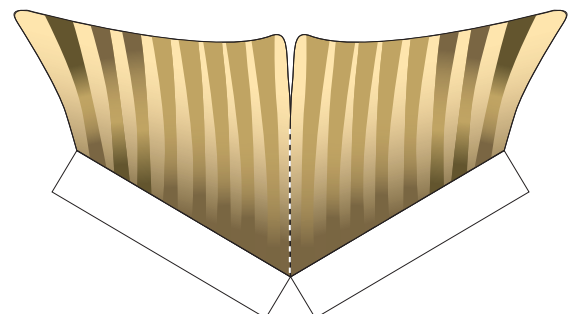

魚図鑑

4 鮎(あゆ)

サケ目又はキュウリウオ目のアユ科アユ属。年魚とも呼ばれ、本来、川と海を回遊する魚で、北海道南部から朝鮮半島、ベトナム北部など東アジア一帯に生息しています。日本では代表的な川魚となっています。

r-10

r-11

ayu

KG CRAFT WORLD

PAPER CRAFT ART MIKIO KAJIWARA ORIGINAL ©

<http://www.kj-graphic.com/page/modelart.html>

φ ♀ ⊕

クワガタ
クワガタ

r-12

r-15

r-14

r-13

組立説明